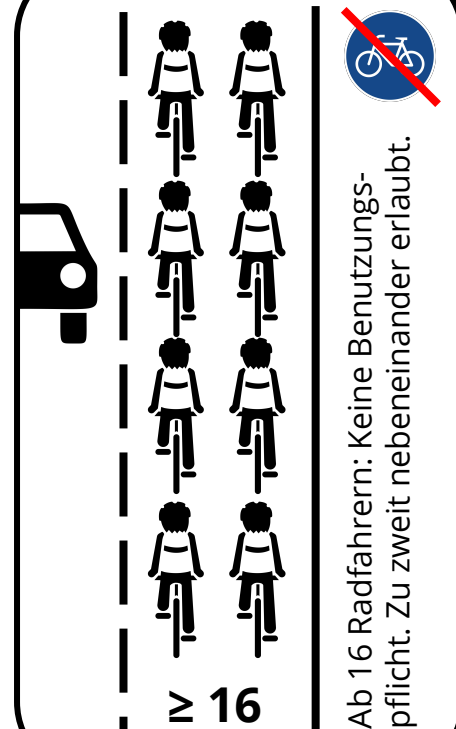

CRITICAL MASS DACHAU 2018

**JEDEN LETZTEN FREITAG IM MONAT
TREFFPUNKT 17:00 AM RADLPARKHAUS AUF
DER BAHNHOF-OSTSEITE / BEI JEDEM
WETTER / QUER DURCH DACHAU RADELN
JEDER MIT EINEM RADL IST WILLKOMMEN
WIR MACHEN DEN RADVERKEHR SICHTBAR
26.01. / 23.02. / 30.03. / 27.04. / 31.05. / 29.06.
27.07. / 31.08. / 28.09. / 26.10. / 30.11. / 28.12.**

Regeln für und

**Radweg muss
benutzt werden**

**Radfahren
nicht erlaubt**

**Radfahren nur
mit Schritt-
geschwindigkeit,
muss nicht
benutzt werden**

**Abstand halten
Hupen nur
bei Gefahr**

Ab 16 Radfahrern: Keine Benutzungspflicht. Zu zweit nebeneinander erlaubt.