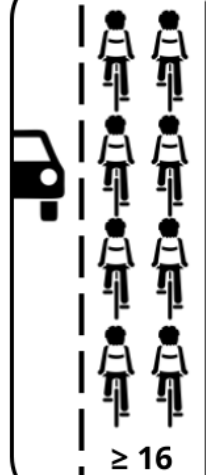

CRITICAL MASS DACHAU 2021/22

**JEDEN LETZTEN FREITAG IM MONAT UM 18:00
TREFFPUNKT VOR DEM RADLPARKHAUS AUF
DER BAHNHOF-OSTSEITE BEI JEDEM WETTER
EINE STUNDE QUER DURCH DACHAU RADELN
JEDER MIT EINEM RADL IST WILLKOMMEN
WIR STÖREN NICHT DEN VERKEHR WIR SIND
VERKEHR / 29.10. / 26.11. / 31.12. / 28.01. /
25.02. / 25.03. / 29.04. /**

UNTERSTÜTZT VON    /
#DACHAURADELT IG / TWITTER / FACEBOOK

Regeln für und

Radfahren nur auf dem Radweg, nicht auf der Fahrbahn

Radfahren nur auf der Fahrbahn, nicht auf dem Gehweg

Kein Schild: Radfahren auf der Fahrbahn oder auf dem Radweg, nicht auf dem Gehweg

Radfahren auf der Fahrbahn oder mit Schrittgeschwindigkeit auf dem Gehweg

Abstand halten, Hupen nur bei Gefahr

Ab 16 Radfahrern: Keine Benutzungs-pflicht. Zu zweit nebeneinander erlaubt.