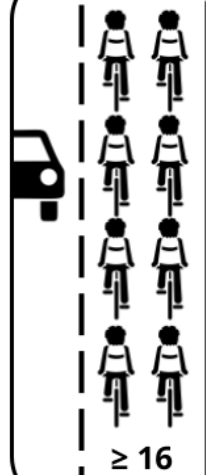

# CRITICAL MASS DACHAU 2022

**JEDEN LETZTEN FREITAG IM MONAT UM 18:00  
TREFFPUNKT VOR DEM RADLPARKHAUS AUF  
DER BAHNHOF-OSTSEITE BEI JEDEM WETTER  
EINE STUNDE QUER DURCH DACHAU RADELN  
JEDER MIT EINEM RADL IST WILLKOMMEN  
WIR STÖREN NICHT DEN VERKEHR WIR SIND  
VERKEHR / 29.04. / 27.05. / 24.06. / 29.07. /  
26.08. / 30.09. / 28.10. / 25.11. /**

# Regeln für und

Radfahren nur auf dem Radweg, nicht auf der Fahrbahn

Radfahren nur auf der Fahrbahn, nicht auf dem Gehweg

Kein Schild: Radfahren auf der Fahrbahn oder auf dem Radweg, nicht auf dem Gehweg

Radfahren auf der Fahrbahn oder mit Schrittgeschwindigkeit auf dem Gehweg

Abstand halten, Hupen nur bei Gefahr

Ab 16 Radfahrern: Keine Benutzungs-pflicht. Zu zweit nebeneinander erlaubt.